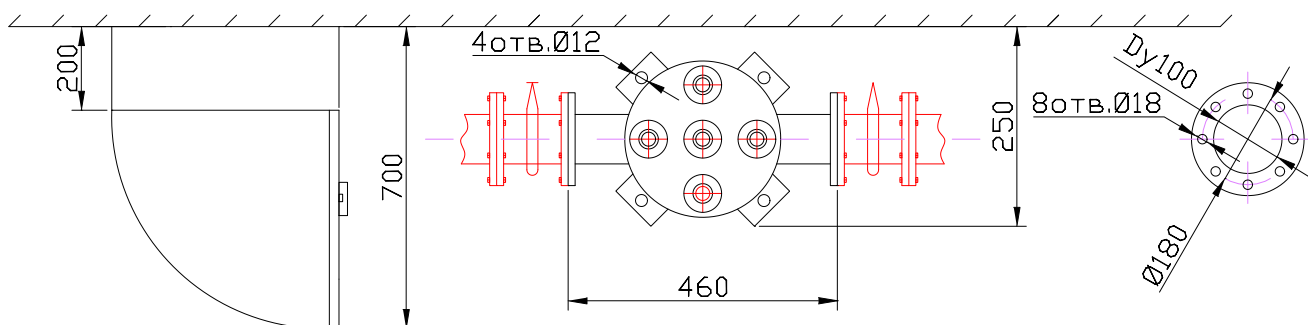

МОНТАЖНЫЙ ЧЕРТЕЖ УСТАНОВКИ ОДВ-16С ВЕРТИКАЛЬНОЕ РАСПОЛОЖЕНИЕ

МОНТАЖНЫЙ ЧЕРТЕЖ УСТАНОВКИ ОДВ-16С ГОРИЗОНТАЛЬНОЕ РАСПОЛОЖЕНИЕ

Примечание: монтаж установки к стене или полу производится при помощи крепежных уголков находящихся на блоке обеззараживания