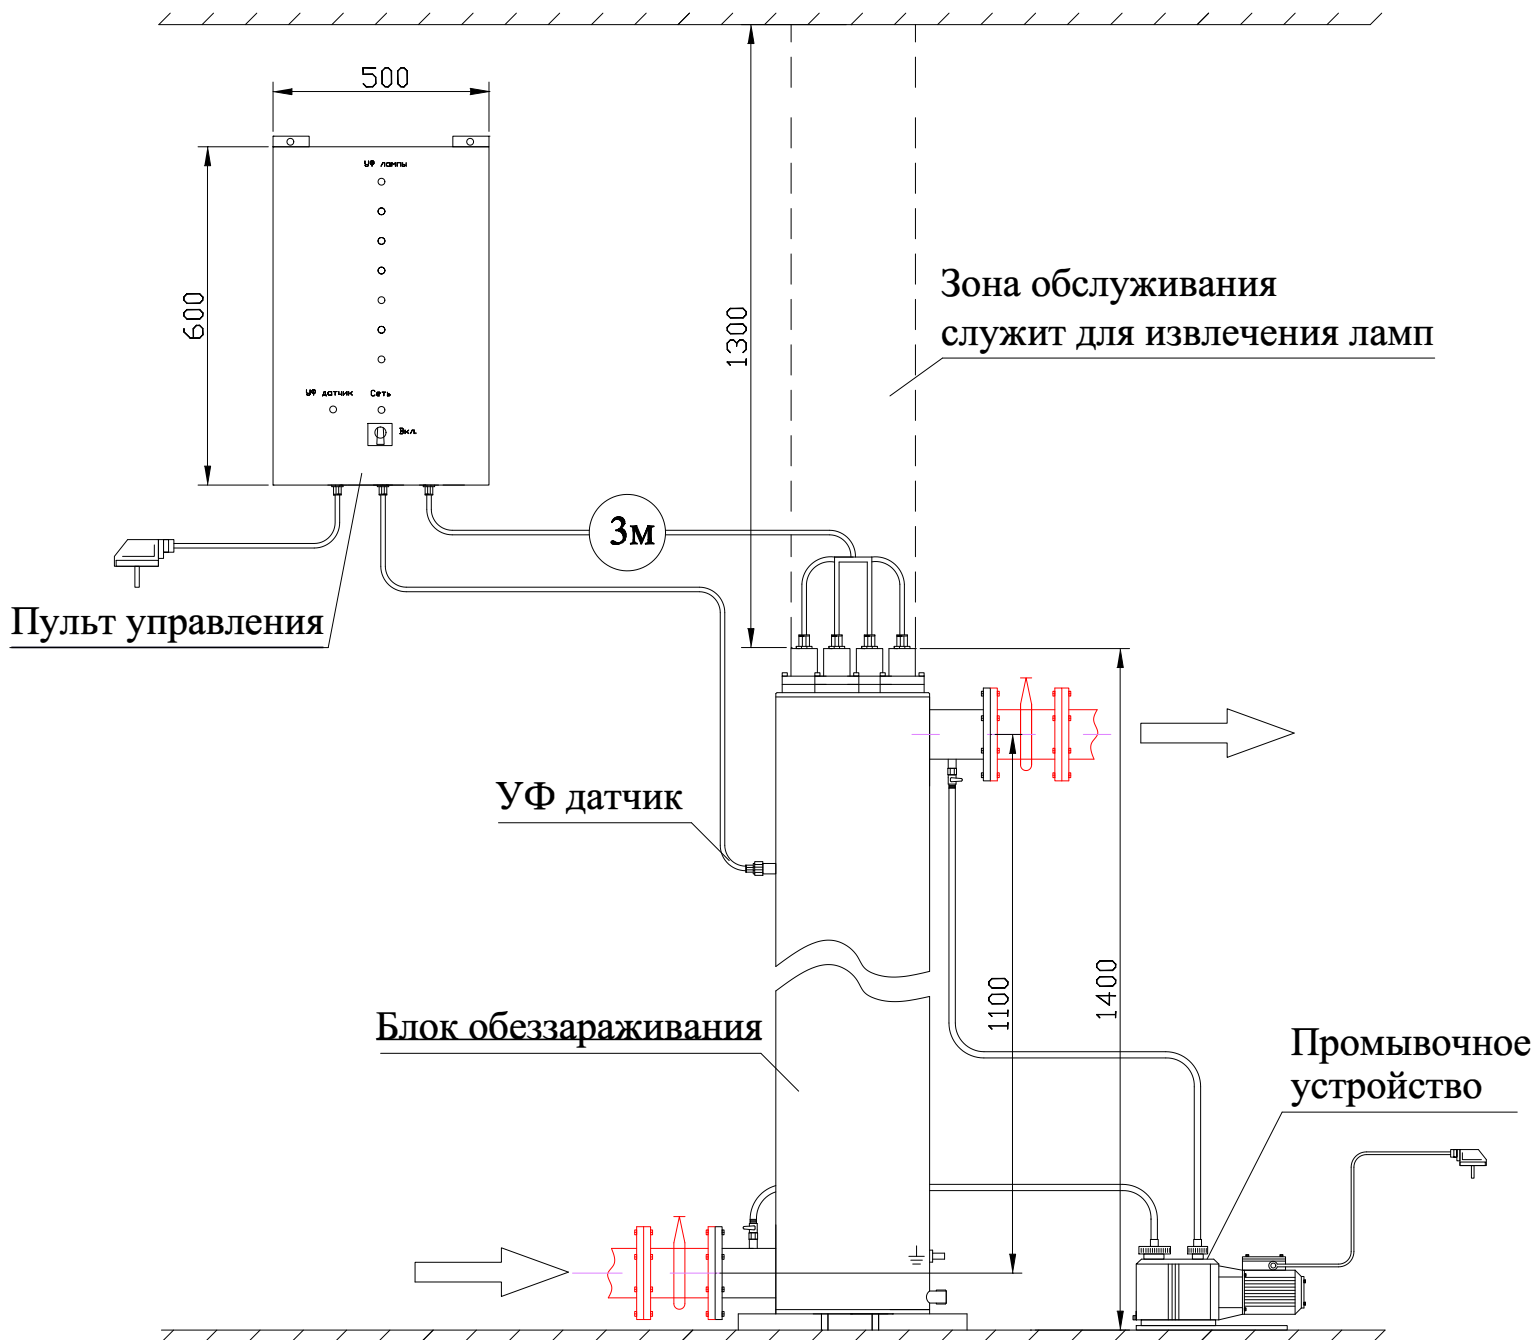

МОНТАЖНЫЙ ЧЕРТЕЖ УСТАНОВКИ ОДВ-16С ВЕРТИКАЛЬНОЕ РАСПОЛОЖЕНИЕ

МОНТАЖНЫЙ ЧЕРТЕЖ УСТАНОВКИ ОДВ-16С ГОРИЗОНТАЛЬНОЕ РАСПОЛОЖЕНИЕ

Примечание: монтаж установки к стене или полу производится при помощи крепежных уголков находящихся на блоке обеззараживания