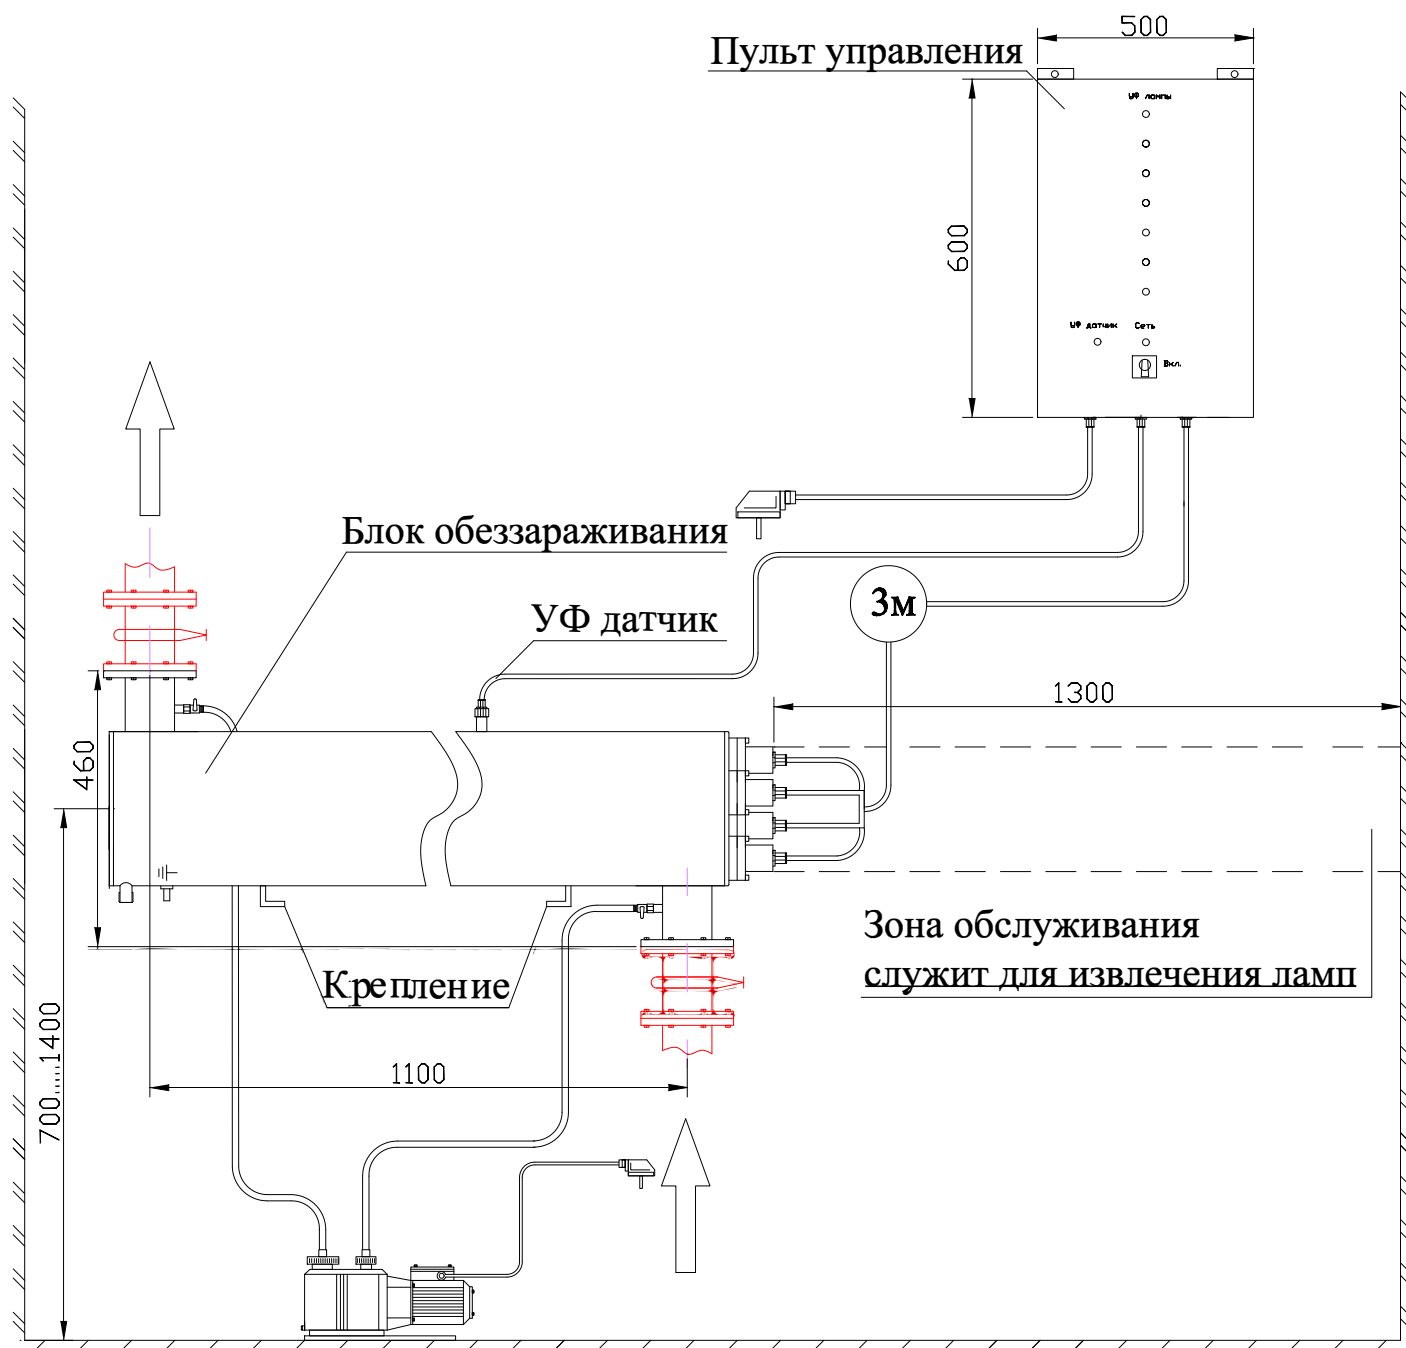

МОНТАЖНЫЙ ЧЕРТЕЖ УСТАНОВКИ ОДВ-16С ВЕРТИКАЛЬНОЕ РАСПОЛОЖЕНИЕ

МОНТАЖНЫЙ ЧЕРТЕЖ УСТАНОВКИ ОДВ-16С ГОРИЗОНТАЛЬНОЕ РАСПОЛОЖЕНИЕ

Примечание: монтаж установки к стене или полу производится при помощи крепежных уголков находящихся на блоке обеззараживания