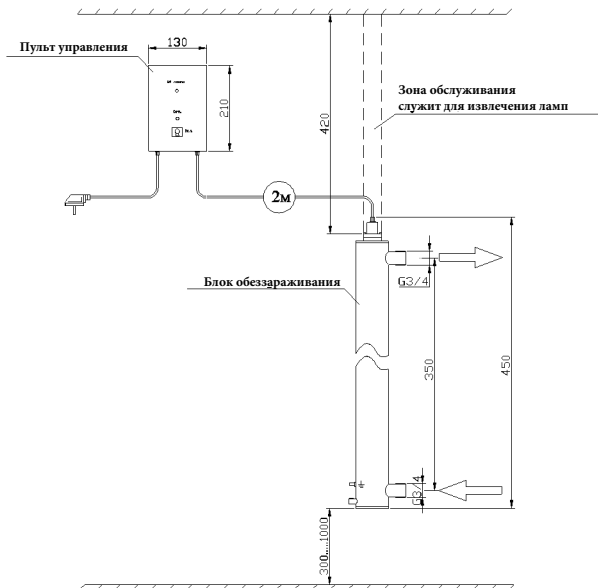

МОНТАЖНЫЙ ЧЕРТЕЖ УСТАНОВКИ ОДВ-2С-0.7 ВЕРТИКАЛЬНОЕ РАСПОЛОЖЕНИЕ

Примечание: монтаж установки к стене производится при помощи двух хомутов Ø80 мм.