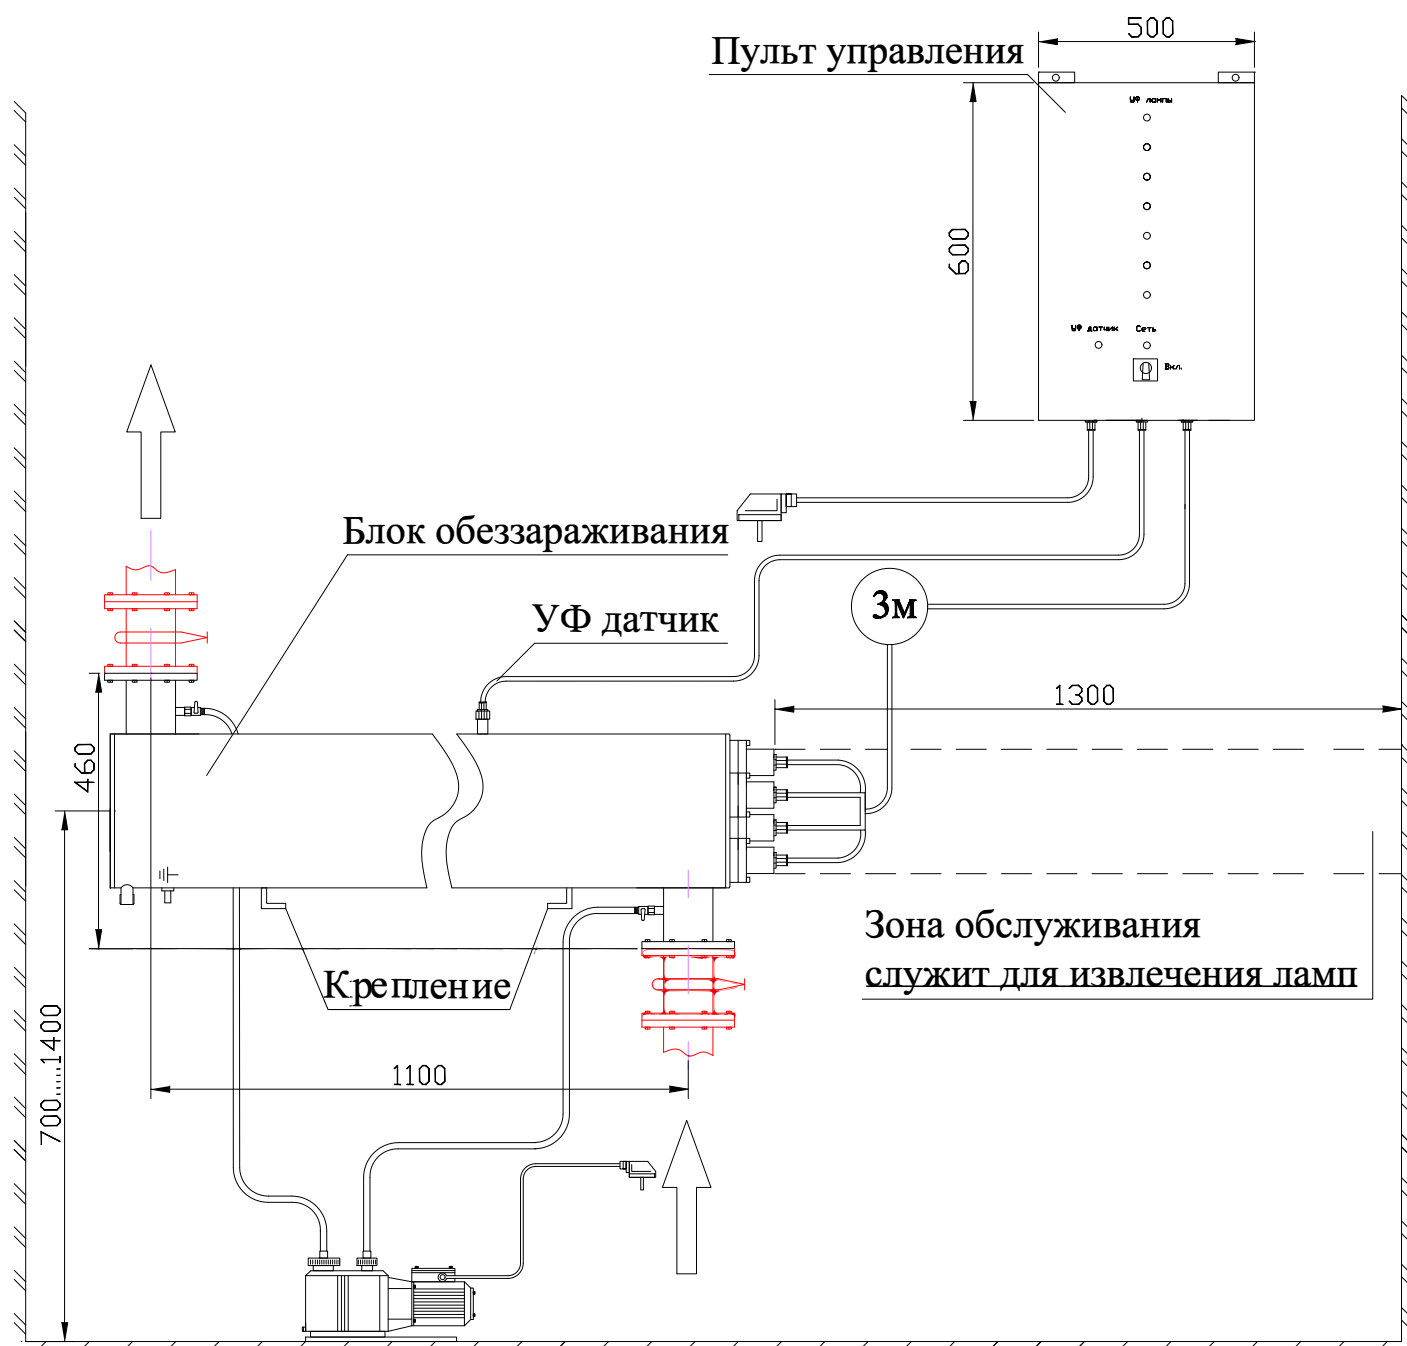

# МОНТАЖНЫЙ ЧЕРТЕЖ УСТАНОВКИ ОДВ-40 ВЕРТИКАЛЬНОЕ РАСПОЛОЖЕНИЕ

# МОНТАЖНЫЙ ЧЕРТЕЖ УСТАНОВКИ ОДВ-40 ГОРИЗОНТАЛЬНОЕ РАСПОЛОЖЕНИЕ

**Примечание:** монтаж установки к стене или полу производится при помощи крепежных уголков находящихся на блоке обеззараживания