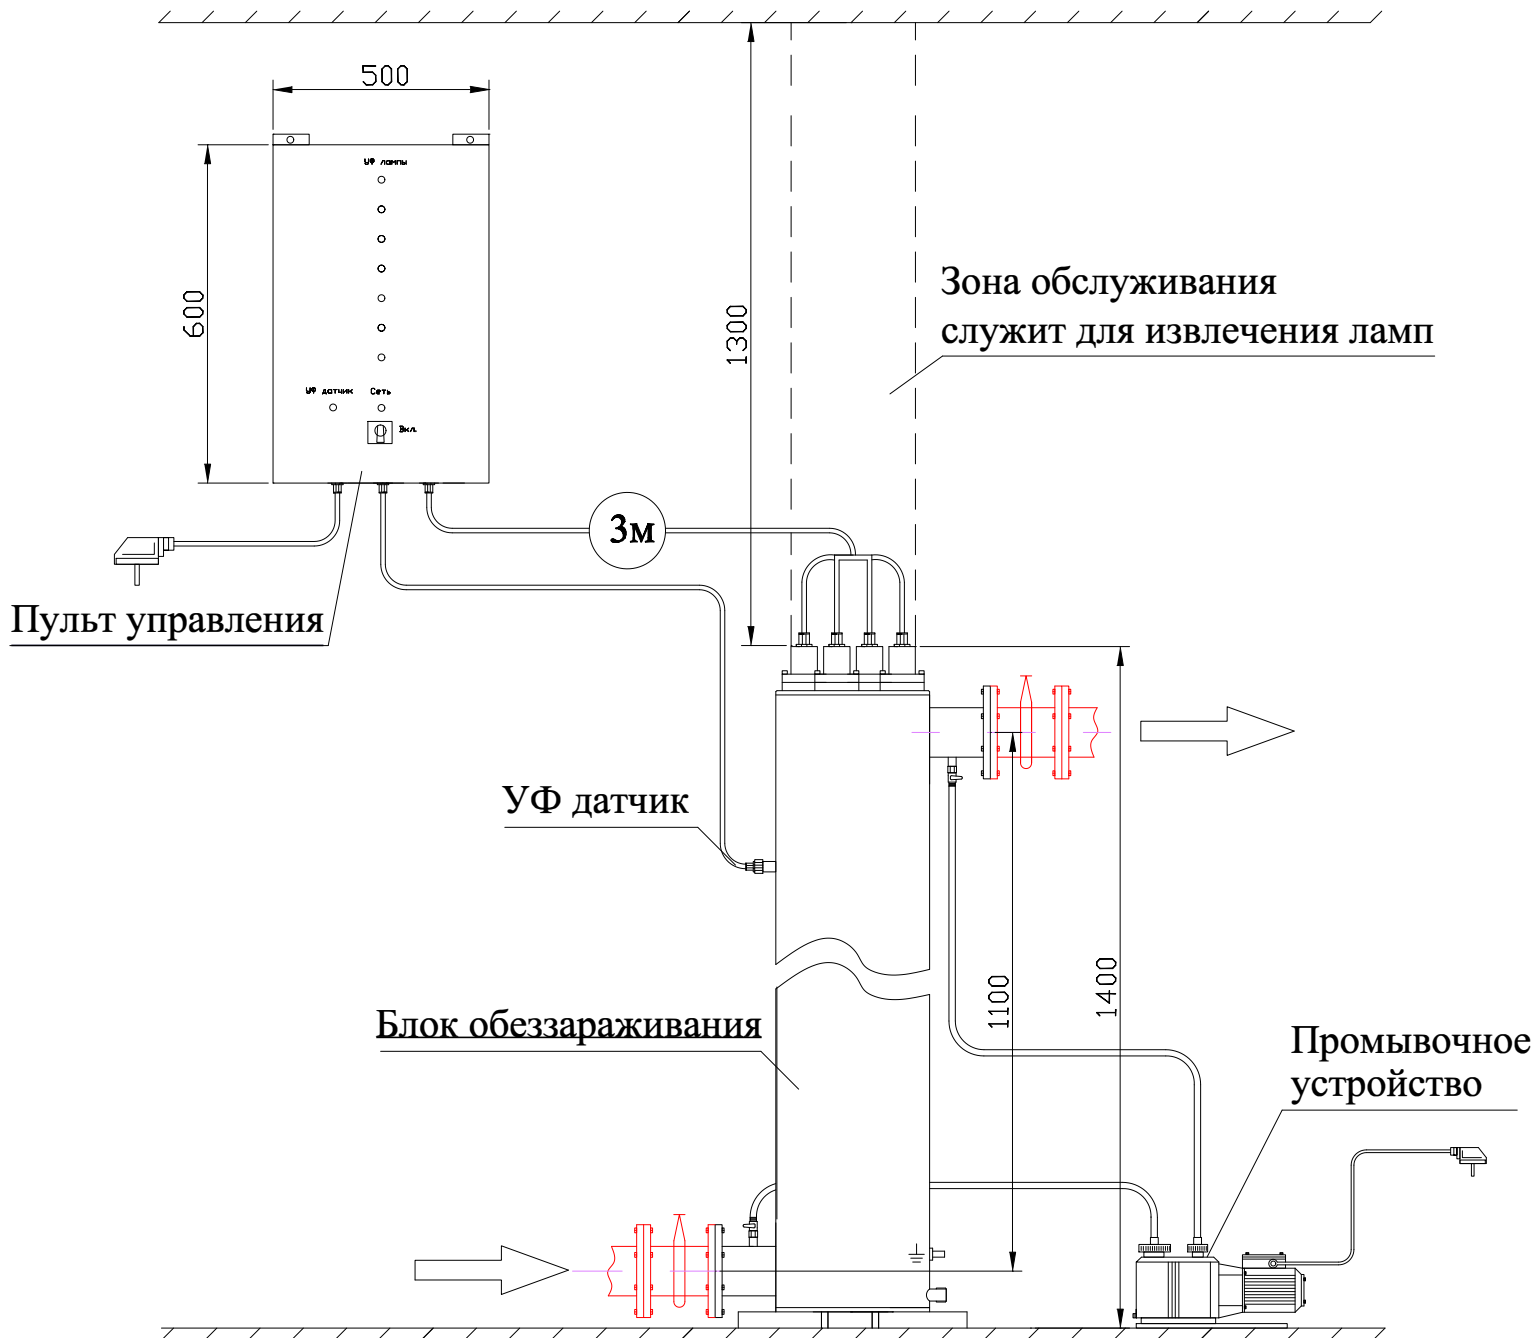

# МОНТАЖНЫЙ ЧЕРТЕЖ УСТАНОВКИ ОДВ-40 ВЕРТИКАЛЬНОЕ РАСПОЛОЖЕНИЕ

# МОНТАЖНЫЙ ЧЕРТЕЖ УСТАНОВКИ ОДВ-40 ГОРИЗОНТАЛЬНОЕ РАСПОЛОЖЕНИЕ

**Примечание:** монтаж установки к стене или полу производится при помощи крепежных уголков находящихся на блоке обеззараживания