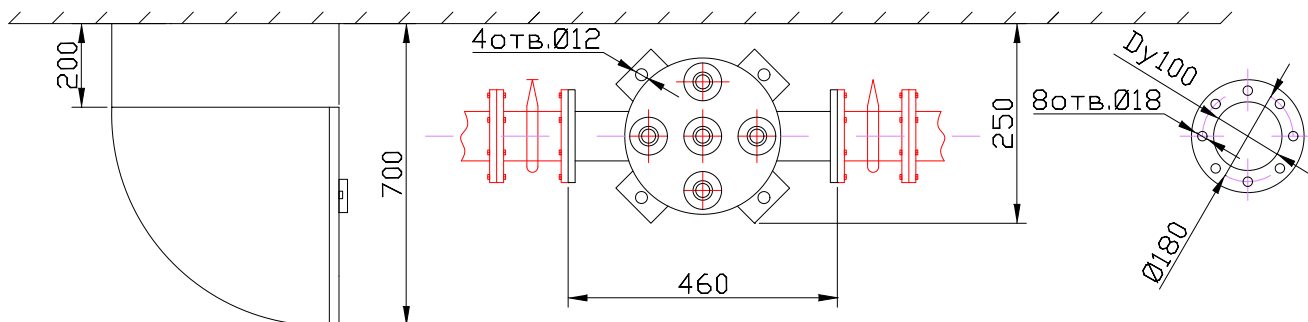

# МОНТАЖНЫЙ ЧЕРТЕЖ УСТАНОВКИ ОДВ-40 ВЕРТИКАЛЬНОЕ РАСПОЛОЖЕНИЕ

# МОНТАЖНЫЙ ЧЕРТЕЖ УСТАНОВКИ ОДВ-40 ГОРИЗОНТАЛЬНОЕ РАСПОЛОЖЕНИЕ

**Примечание:** монтаж установки к стене или полу производится при помощи крепежных уголков находящихся на блоке обеззараживания