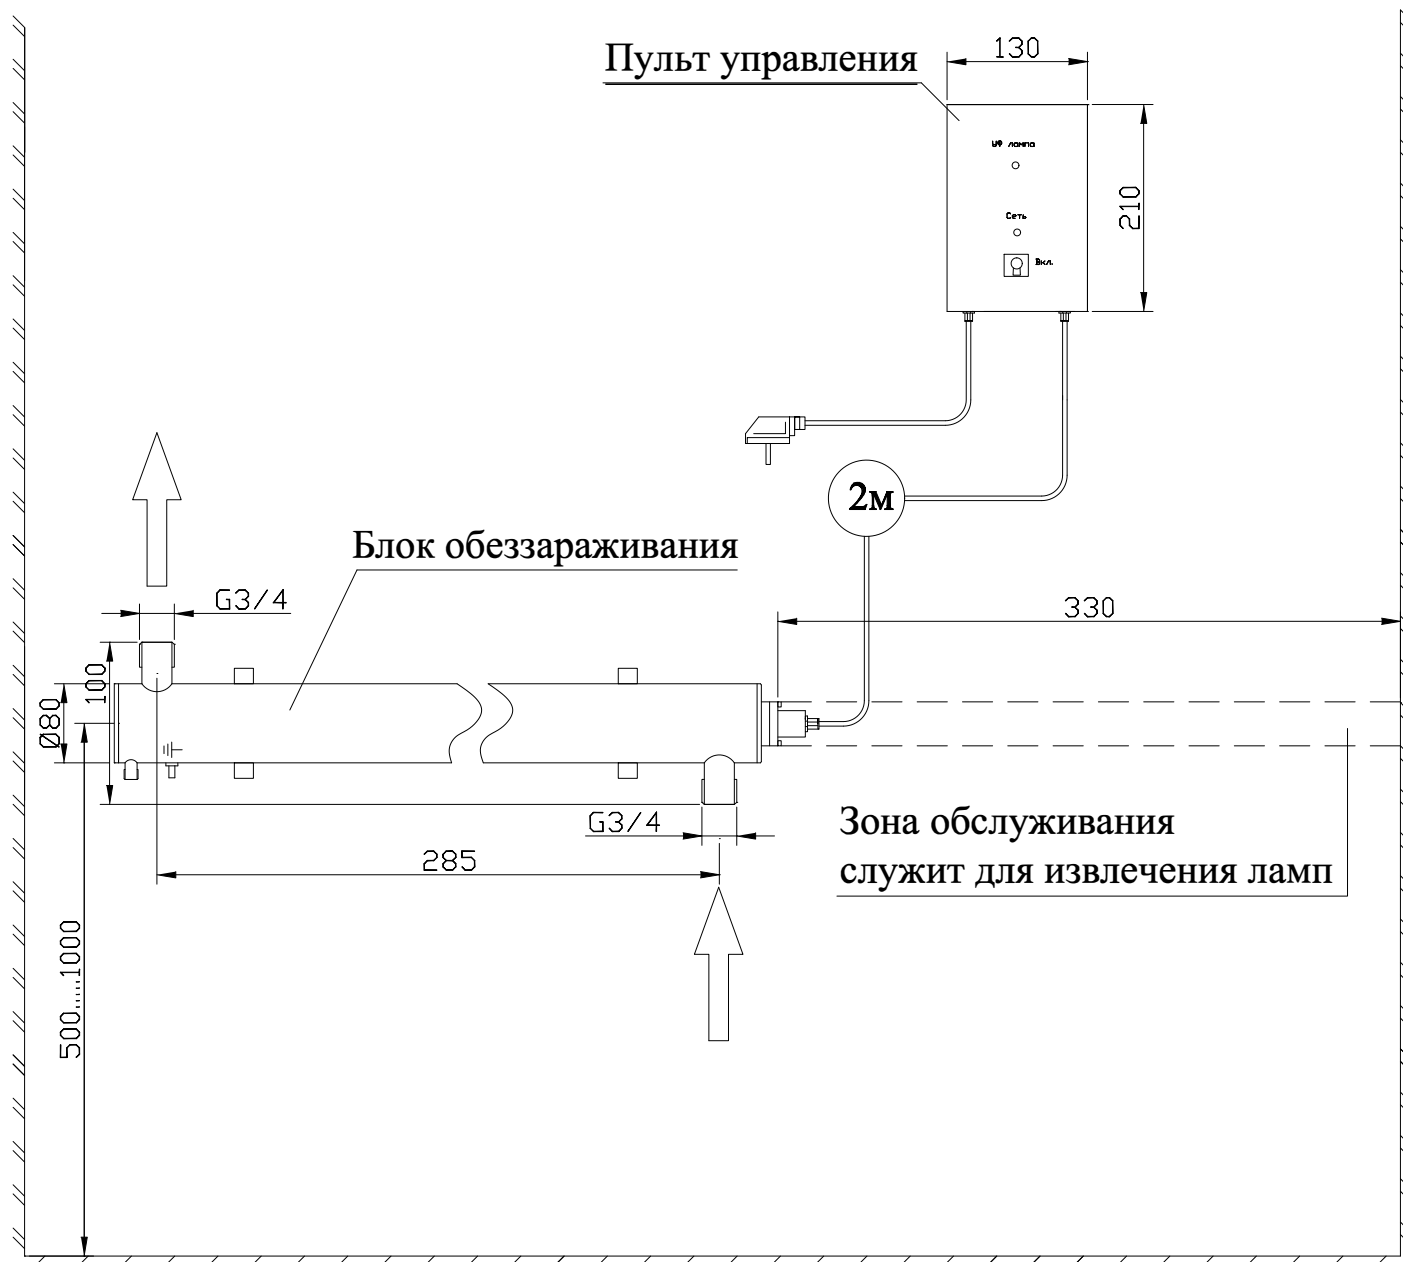

МОНТАЖНЫЙ ЧЕРТЕЖ УСТАНОВКИ ОДВ-5-0.5 ВЕРТИКАЛЬНОЕ РАСПОЛОЖЕНИЕ

Примечание: монтаж установки к стене производится при помощи двух хомутов Ø80 мм.

МОНТАЖНЫЙ ЧЕРТЕЖ УСТАНОВКИ ОДВ-5-0.5 ГОРИЗОНТАЛЬНОЕ РАСПОЛОЖЕНИЕ

Примечание: монтаж установки к стене производится при помощи двух хомутов Ø80 мм.