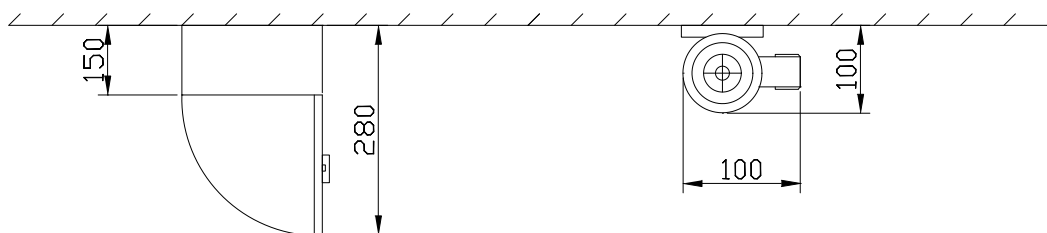

МОНТАЖНЫЙ ЧЕРТЕЖ УСТАНОВКИ ОДВ-5-0.5 ВЕРТИКАЛЬНОЕ РАСПОЛОЖЕНИЕ

Примечание: монтаж установки к стене производится при помощи двух хомутов Ø80 мм.

МОНТАЖНЫЙ ЧЕРТЕЖ УСТАНОВКИ ОДВ-5-0.5 ГОРИЗОНТАЛЬНОЕ РАСПОЛОЖЕНИЕ

Примечание: монтаж установки к стене производится при помощи двух хомутов Ø80 мм.