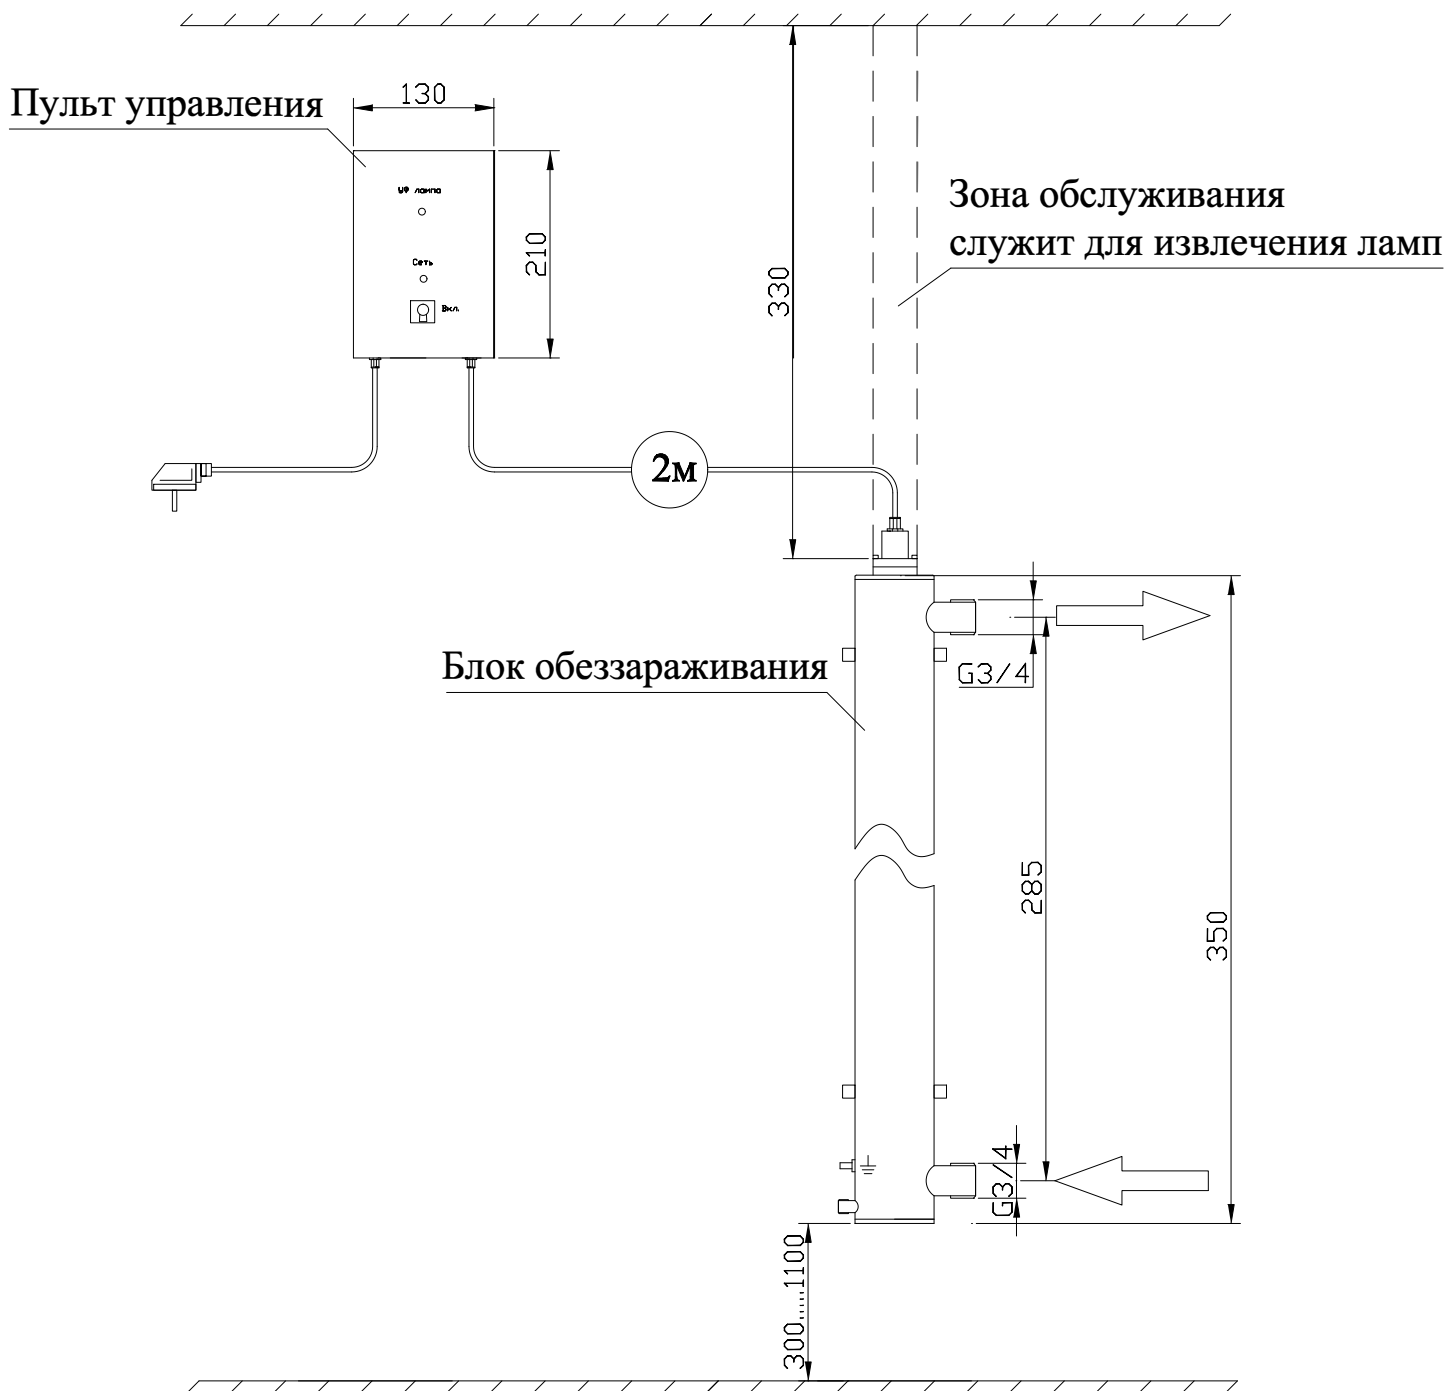

МОНТАЖНЫЙ ЧЕРТЕЖ УСТАНОВКИ ОДВ-5-0.5 ВЕРТИКАЛЬНОЕ РАСПОЛОЖЕНИЕ

Примечание: монтаж установки к стене производится при помощи двух хомутов Ø80 мм.

МОНТАЖНЫЙ ЧЕРТЕЖ УСТАНОВКИ ОДВ-5-0.5 ГОРИЗОНТАЛЬНОЕ РАСПОЛОЖЕНИЕ

Примечание: монтаж установки к стене производится при помощи двух хомутов Ø80 мм.